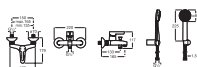

SAONA

Baterie cadă-du montată pe perete

PRE (FĂRĂ TVA) (FĂRĂ TVA)

390,00 LEI

SCHIȚE TEHNICE

CARACTERISTICI

Derivator: Automat

Finisaj: Crom

Locație de aplicare: Cadă

Mounting type: Montat pe perete

Tip mixer: Cu monocomandă

Evershine

Saona

O colecție de baterii de baie cu linii elegante și funcționalitate excelentă, care îți vor oferi confortul necesar în utilizarea de zi cu zi.